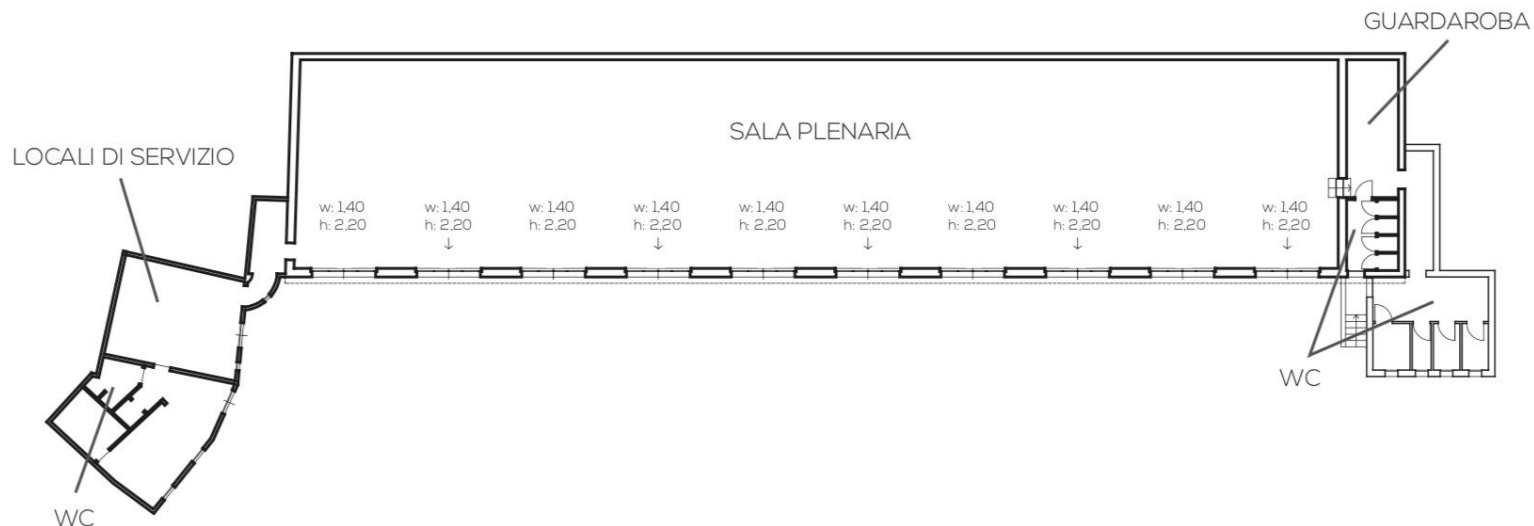

# Salone delle Feste

Il Salone ha una superficie di **525mq**, divisibile a seconda delle necessità richieste.

Uno spazio polifunzionale adatto ad ogni tipologia di evento: **convegni, congressi, meeting, sfilate e cene di gala.**

Annesso al salone sono presenti i locali di servizio adibiti al **catering**, l'area **guardaroba** e i **servizi** (n.8 servizi igienici). Facilmente accessibile **per scarico/carico allestimenti.**

Teatro Theatre	Scuola Classroom	Tavolo a U U shaped	Tavolo unico Unique table	Banchetti Banqueting	Cocktail Cocktail	Dimensioni Dimensions	Altezza Height	Superficie Area	Porte Doors	Luce Energy
500	250	138	148	350	600	50 x 10.5	4.5	525	10	V

# Sale Affrescate

Le sale affrescate, **restaurate** nel 2020, si trovano all'interno della Villa Storica, a pochi passi dall'Hotel e dal Salone delle feste.

Tutte le sale sono **polifunzionali** e dotate di tutti i servizi tecnici **audio e video**.

	Teatro Theatre	Scuola Classroom	Tavolo a U U shaped	Tavolo unico Unique table	Banchetti Banqueting	Cocktail Cocktail	Dimensioni Dimensions	Altezza Height	Superficie Area	Porte Doors	Luce Energy
Sala Alamanno Salviati	40	24	22	24	32	50	8.8 X 5.2	6.0	45	1	V
Sala delle Grottesche	19	10	14	16	18	19	4.8 X 4.2	5.0	20	2	V
Sala della Musica	22	12	14	16	20	23	5.6 X 4.5	5.0	25	2	V
Sala Giacomo III	42	26	22	24	36	52	8.0 X 6.2	3.9	50	3	V
Sala Berrettoni	20	11	15	17	19	20	5.2 X 4.4	3.5	23	2	V